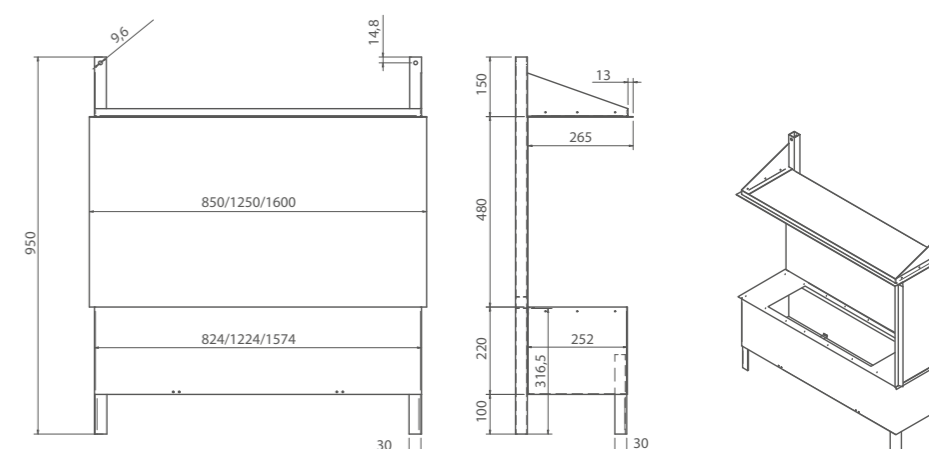

MATERIALE

Metallo verniciato nero

PRODOTTI COMPATIBILI

Box Vista 85: 5820L, 8014L,
X-FLAME 66

Box Vista 125: 11814L,
X-FLAME 100

Box Vista 160: 11814L,
X-FLAME 100, X-FLAME 150

BOX PANORAMA 85-125-160

MATERIALE