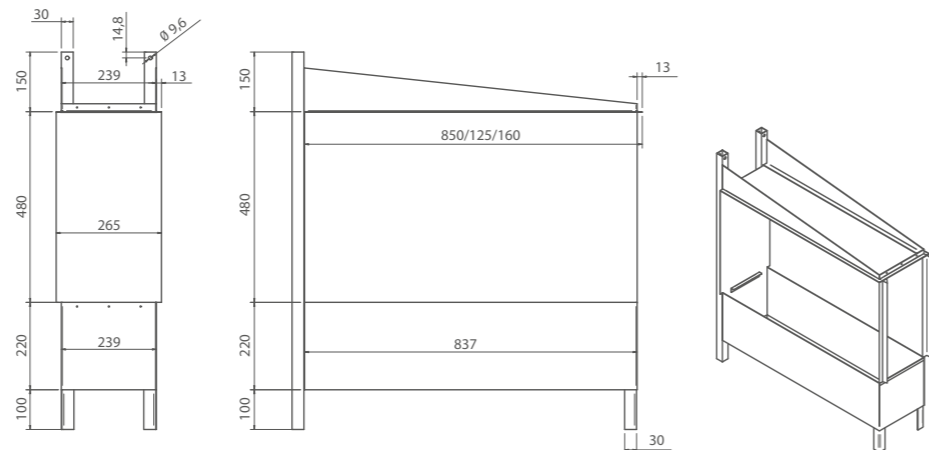

BOX PENISOLA 85-125-160

MATERIALE

Metallo verniciato nero

PRODOTTI COMPATIBILI

Box Penisola 85: 5820L,
8014L, X-FLAME 66

Box Penisola 125: 11814L,
X-FLAME 100

Box Penisola 160: 11814L,
X-FLAME 100, X-FLAME 150

BOX TUNNEL 85-125-160

MATERIALE

Metallo verniciato nero

PRODOTTI COMPATIBILI

Box Tunnel 85: 5820L, 8014L,
X-FLAME 66

Box Tunnel 125: 11814L,
X-FLAME 100

Box Tunnel 160: 11814L,
X-FLAME 100, X-FLAME 150

BOX VISTA DX/SX 85-125-160