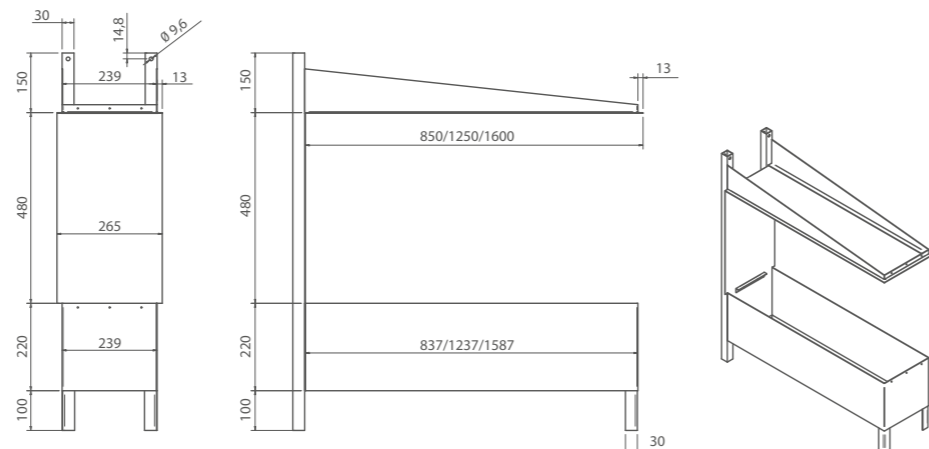

BOX PENISOLA 85-125-160

MATERIALE

Metallo verniciato nero

PRODOTTI COMPATIBILI

Box Penisola 85: 5820L,
8014L, X-FLAME 66

Box Penisola 125: 11814L,
X-FLAME 100

Box Penisola 160: 11814L,
X-FLAME 100, X-FLAME 150

BOX TUNNEL 85-125-160

MATERIALE

Metallo verniciato nero

PRODOTTI COMPATIBILI

Box Tunnel 85: 5820L, 8014L,
X-FLAME 66

Box Tunnel 125: 11814L,
X-FLAME 100

Box Tunnel 160: 11814L,
X-FLAME 100, X-FLAME 150

BOX VISTA DX/SX 85-125-160