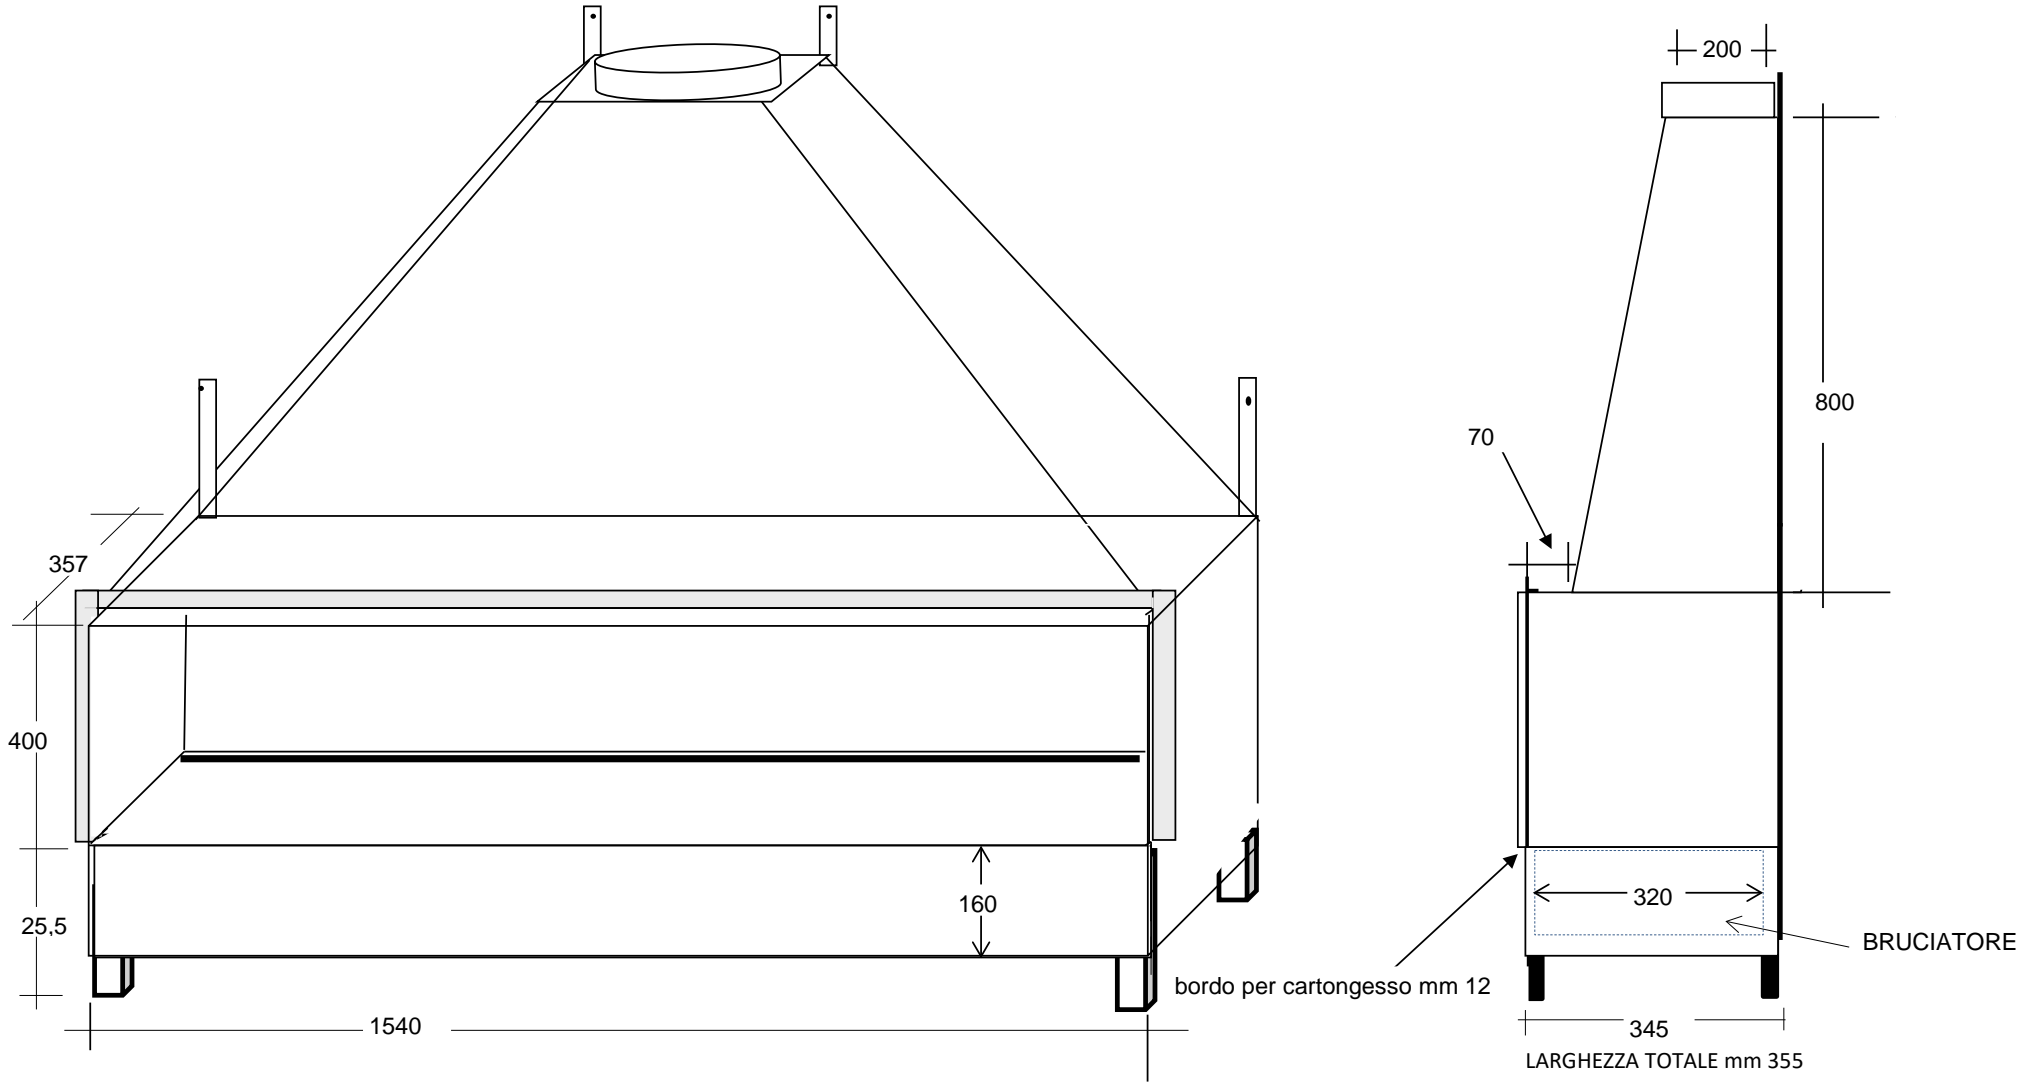

**BOX SU MISURA PER CAMINO CON 1 BRUCIATORI A GAS DA CM 100**

BRUCIATORE DA CM 100 DIMENSIONI 125X32

**BOX SU MISURA PER CAMINO CON 1 BRUCIATORI A GAS DA CM 135**

IL BRUCIATORE OCCUPA CM 150X32

**BOX SU MISURA PER CAMINO CON 1 BRUCIATORI A GAS DA CM 160**

BRUCIATORE DA CM 160 DIMENSIONI 198X32