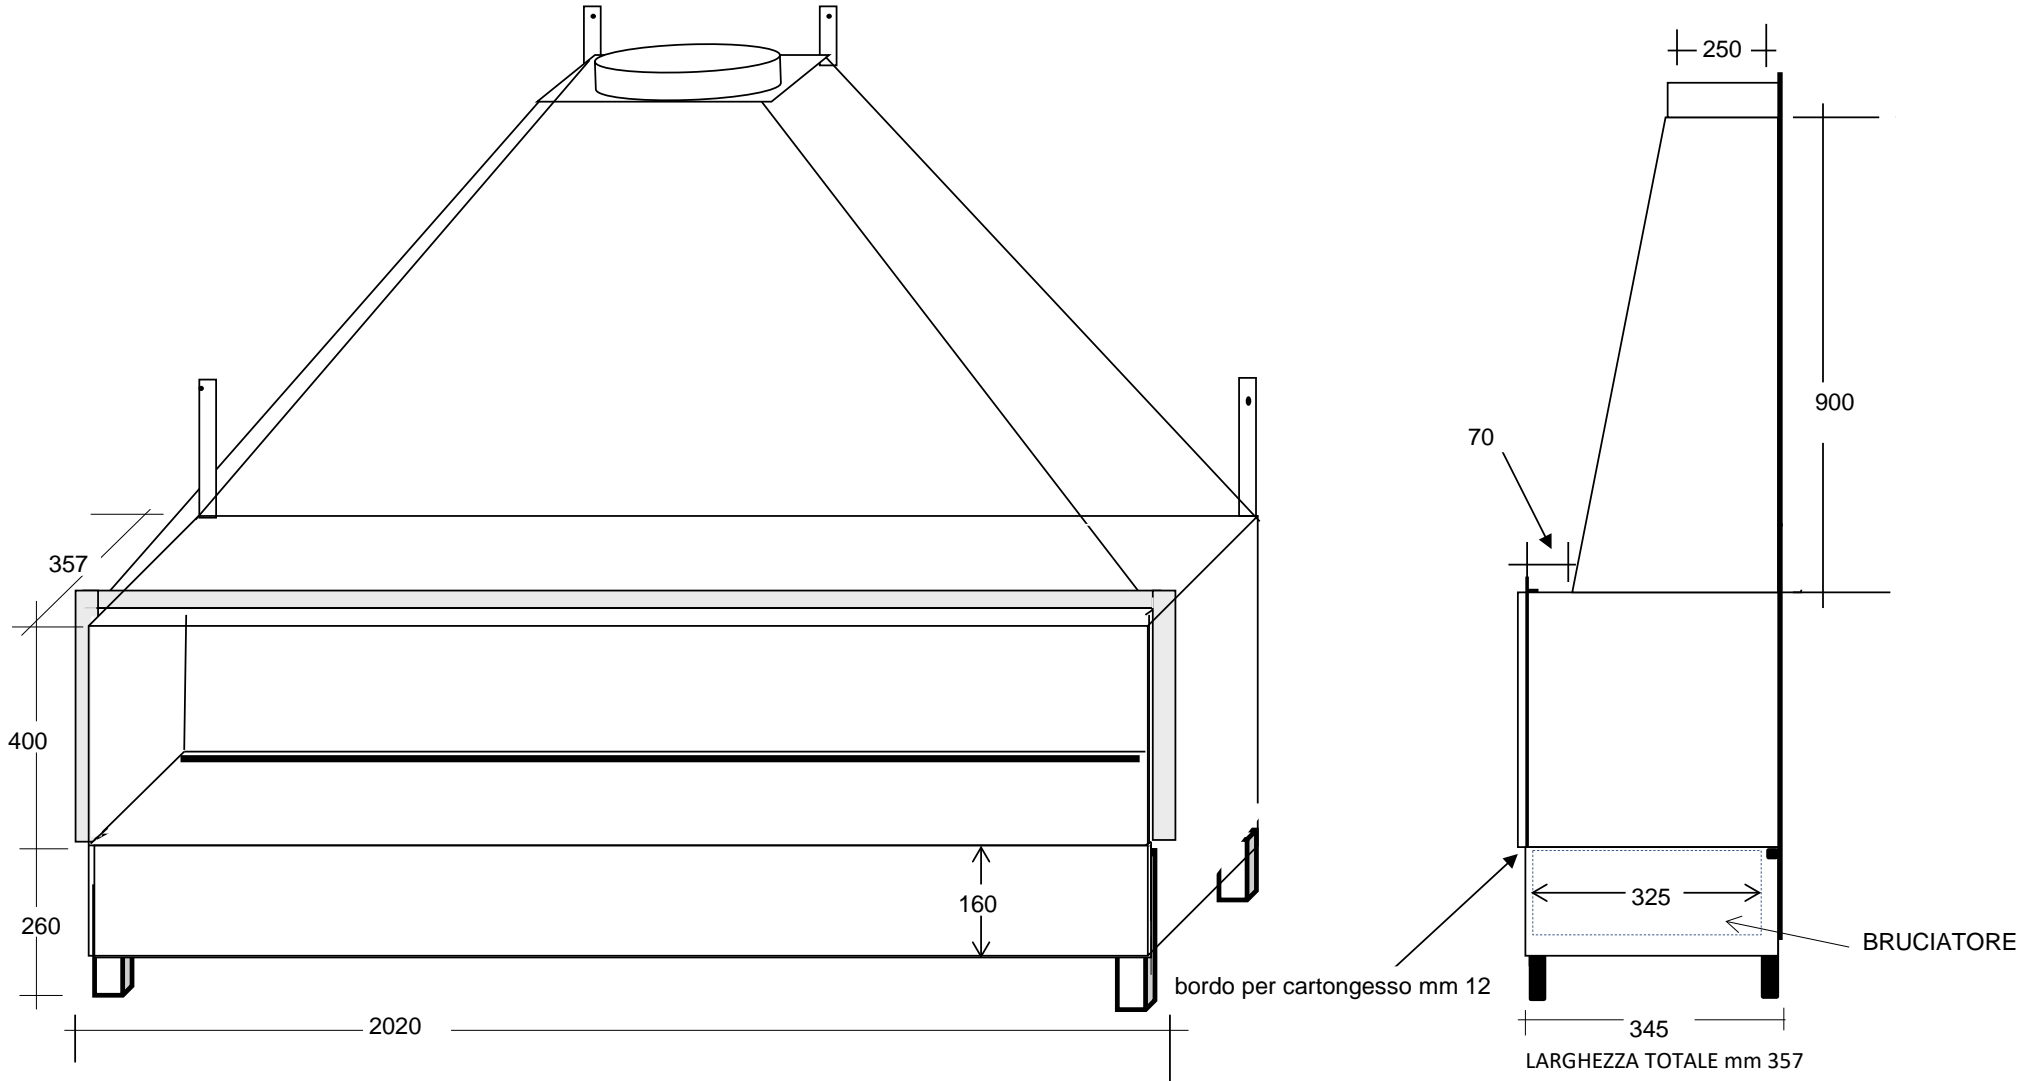

**BOX SU MISURA PER CAMINO CON 1 BRUCIATORI A GAS DA CM 100**

BRUCIATORE DA CM 100 DIMENSIONI 125X32

**BOX SU MISURA PER CAMINO CON 1 BRUCIATORI A GAS DA CM 135**

IL BRUCIATORE OCCUPA CM 150X32

**BOX SU MISURA PER CAMINO CON 1 BRUCIATORI A GAS DA CM 160**

BRUCIATORE DA CM 160 DIMENSIONI 198X32