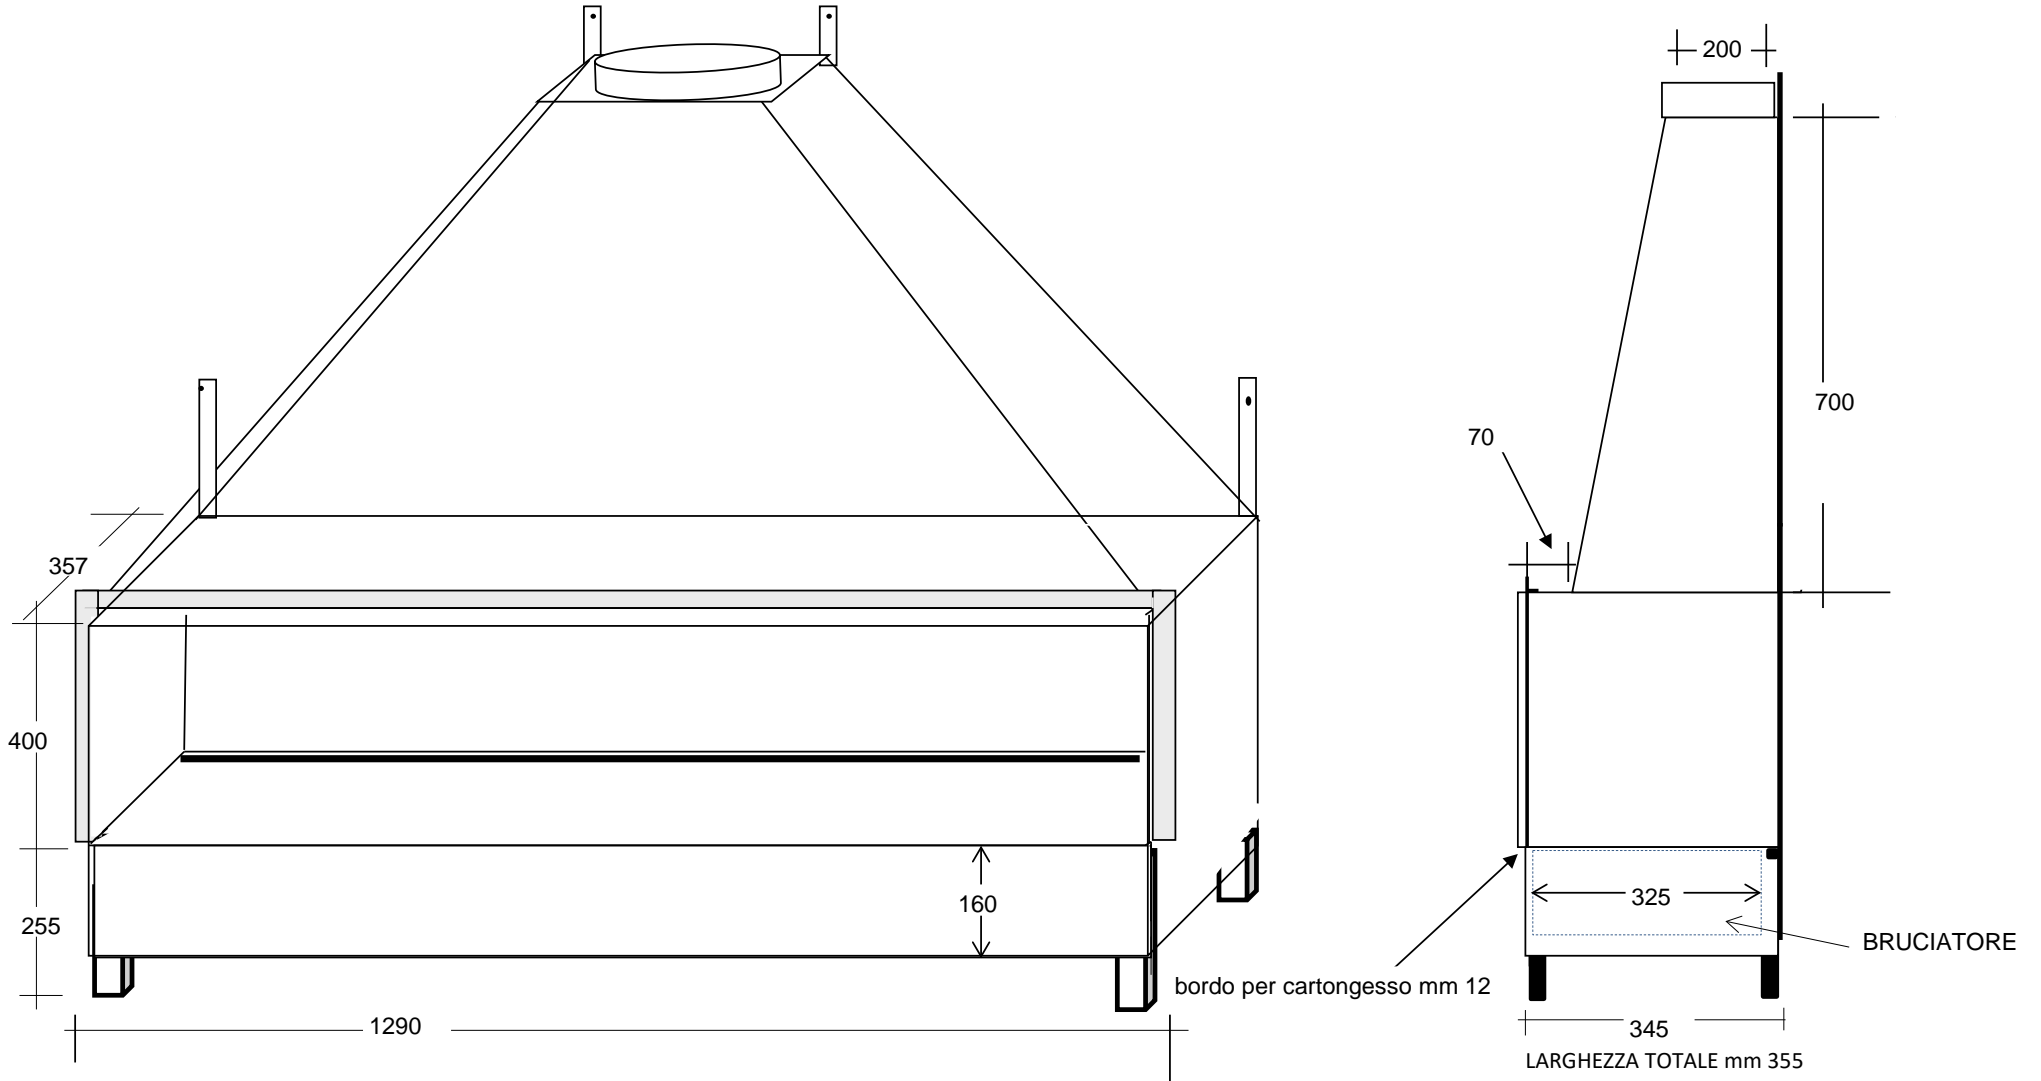

**BOX SU MISURA PER CAMINO CON 1 BRUCIATORI A GAS DA CM 100**

BRUCIATORE DA CM 100 DIMENSIONI 125X32

**BOX SU MISURA PER CAMINO CON 1 BRUCIATORI A GAS DA CM 135**

IL BRUCIATORE OCCUPA CM 150X32

**BOX SU MISURA PER CAMINO CON 1 BRUCIATORI A GAS DA CM 160**

BRUCIATORE DA CM 160 DIMENSIONI 198X32